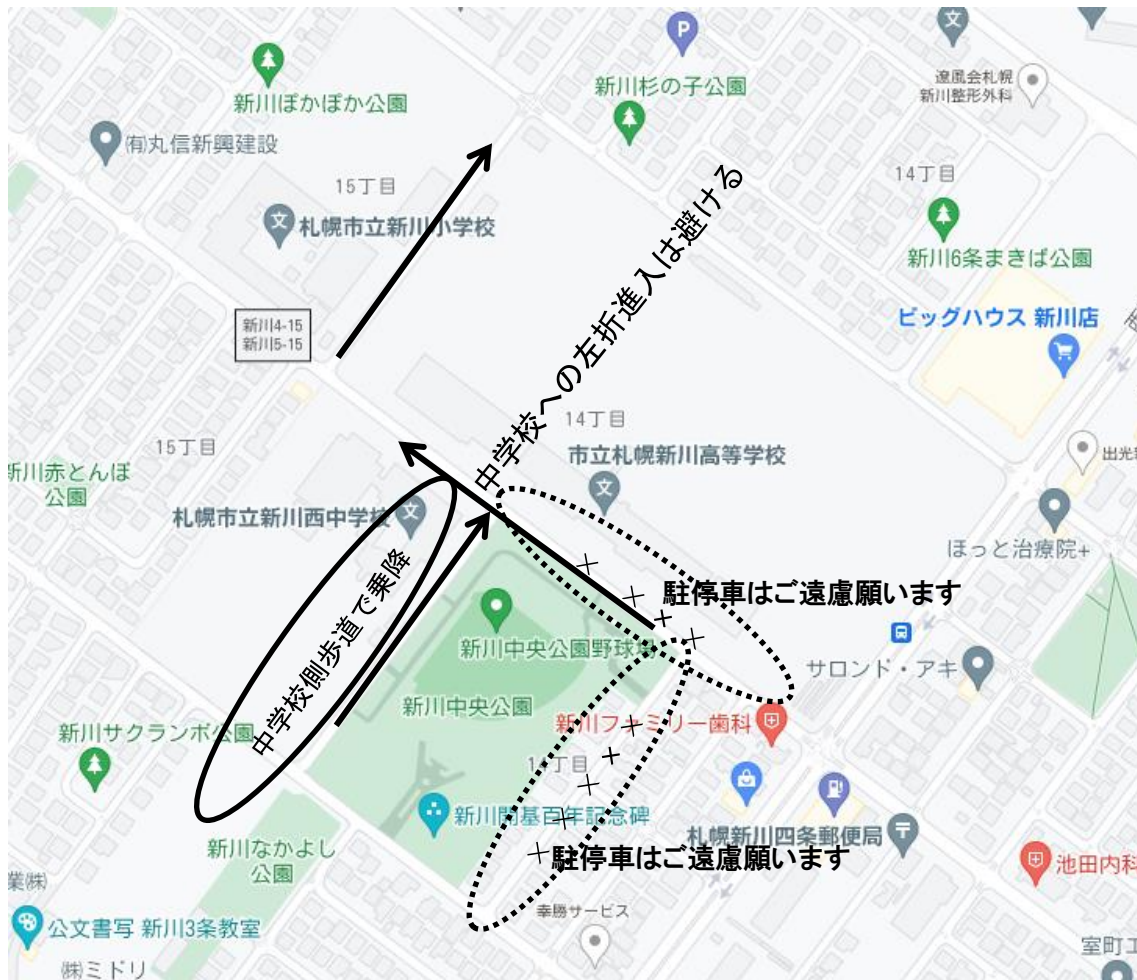

令和5年（2023年）5月12日

保護者の皆様

市立札幌新川高等学校

校長 矢田 春 義

登下校の送迎について（お願い）

時下、保護者の皆様にはますます御清祥のこととお喜び申し上げます。また、日頃より本校の教育活動に御理解と御協力を賜り、お礼申し上げます。

さて、新川高校周辺ですが、道幅が狭く対面でのすれ違いが難しい生活道路に囲まれております。特に下校時の迎えの際には、停車して待機することができる道路がありません。送迎の際は、校舎から離れて、大きな通りで安全を確認しながら、生徒の乗降をさせていただきますよう、お願いいたします。

具体的には、校舎敷地内・新川高校前の通りでの駐停車禁止に御協力ください。生徒玄関向かいの新川中央公園の東側の住宅の立ち並ぶ中小路は近隣の住民の皆様にご迷惑がかかりますので、こちらも御遠慮ください。高校西側弓道場の通りなど、離れた場所での乗降をお願い致します。ただし、生徒が傷病の際の送迎には、安全に配慮いただきながら、玄関前で乗降させていただきますようお願いいたします。

また、裏面の（１）（２）への対応につきましても、御協力願います。

## 【無雪期の校舎周辺の通行のお願い】

- (1) 新川中央公園と新川西中学校の間の道は、中学校側の歩道で乗降をお願いします。
- (2) 新川小学校と高校の間の生活道路は、一方向への通行をお願いします。