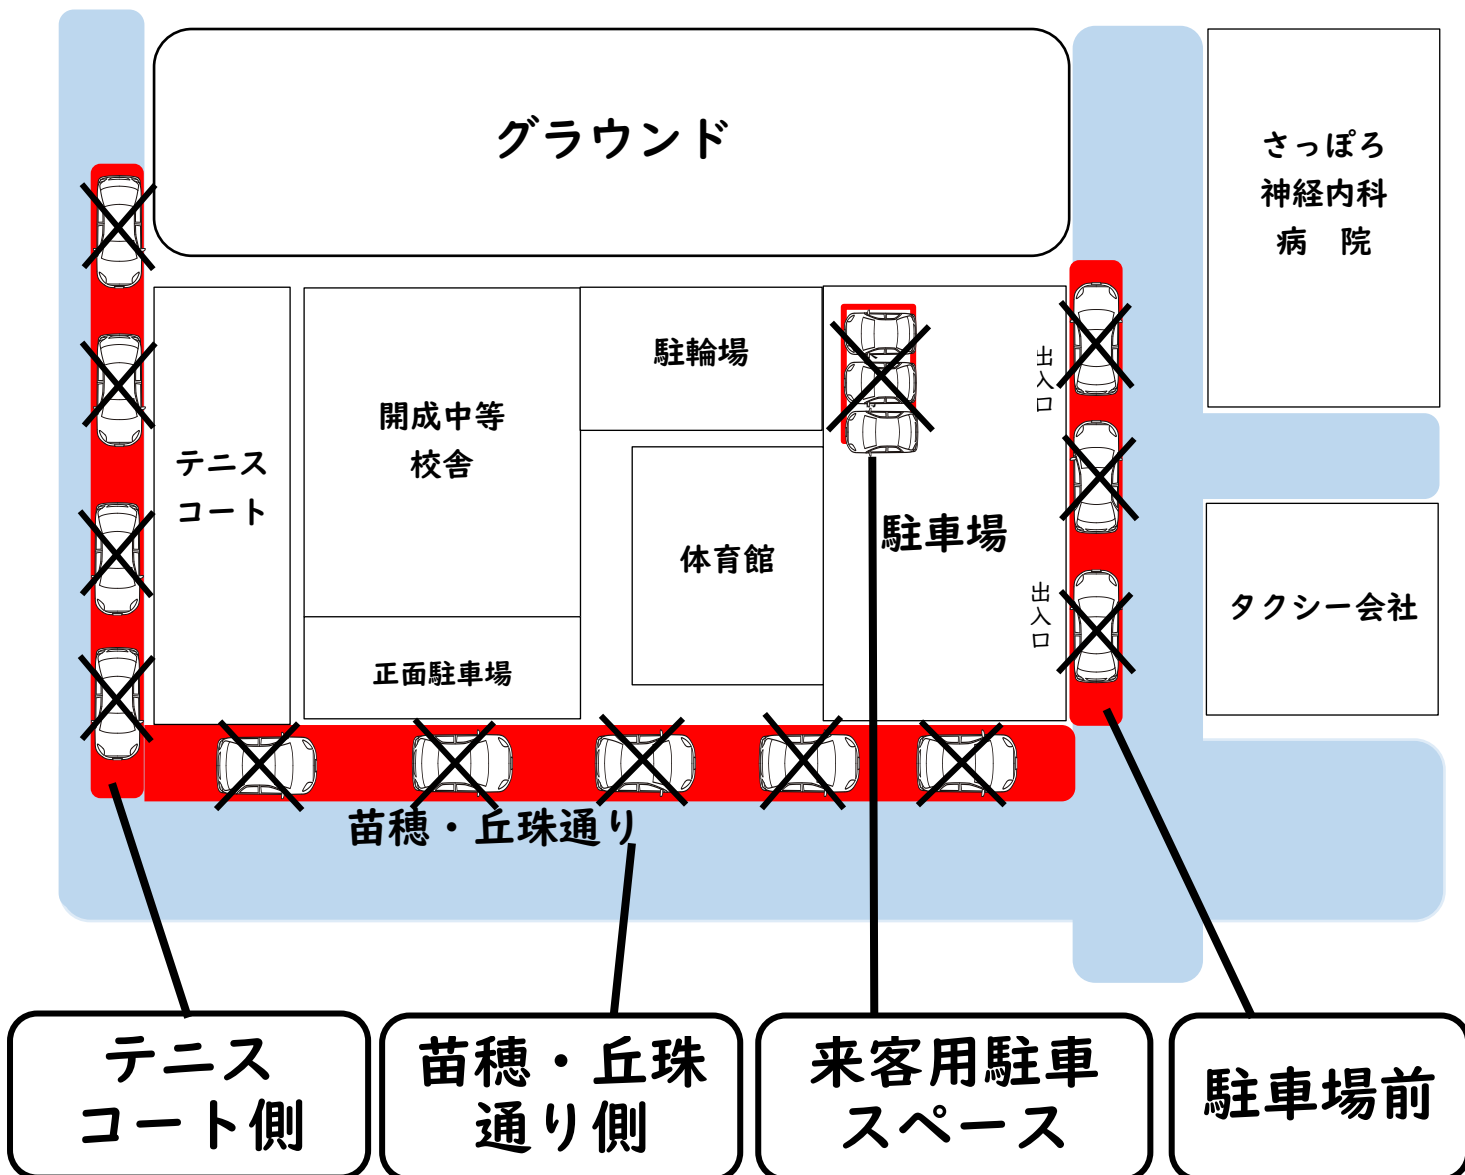

登下校に関わる自動車の送迎についてのお願い

20260605 生徒支援部

特に登下校時、上記の場所には、

駐停車をしない

ようお願いします。

通行の妨げになるだけでなく、歩行者に対しても非常に危険な状況になっています。近隣からの苦情に加え、過去に事故も起きています。また、業者等の来客者が駐車できない状況もあります。

※やむを得ず送迎を行う際には、上記の内容をご理解の上送迎いただきますようお願いいたします。

(特別な事情により、事前に学校から許可を得ている場合を除く。)