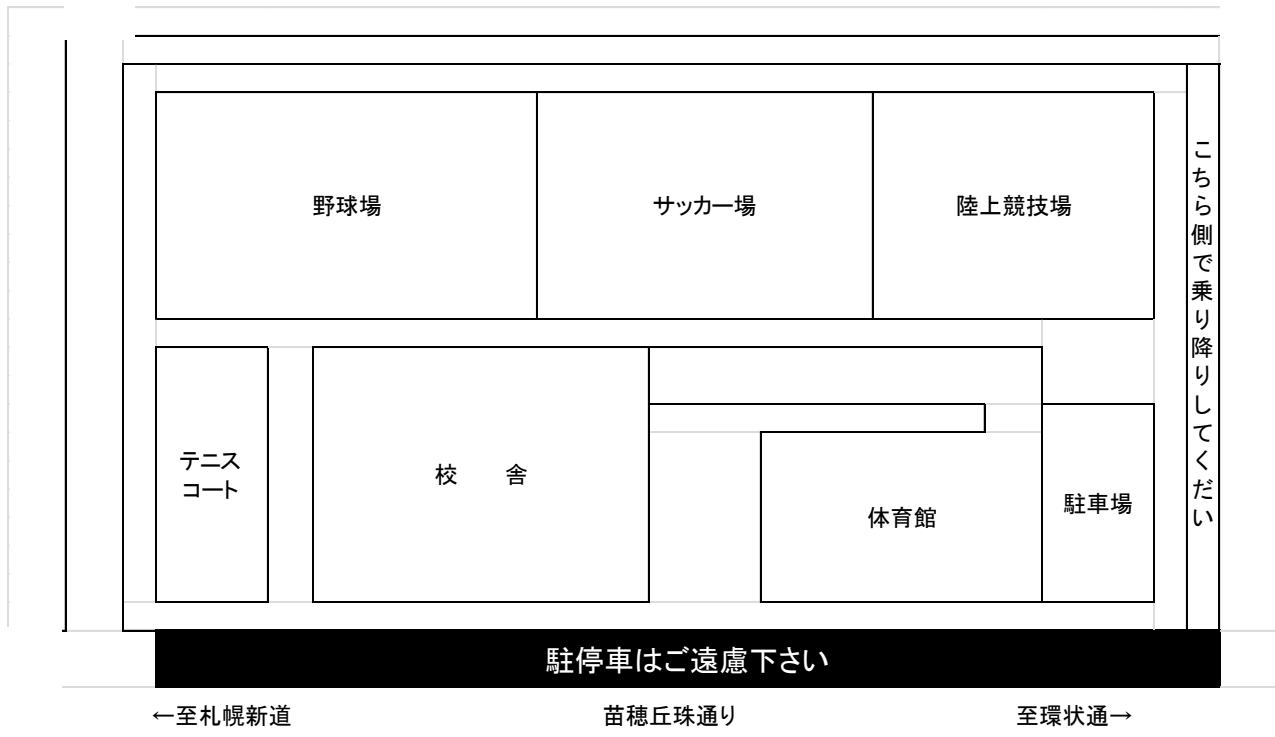

つきましては、生徒の登下校時の安全確保のため、登下校時に車で送迎する際には、下記のとおり、校舎正門前（苗穂丘珠通り）では車の駐停車をせずに、体育館横駐車場側の道路（駐車場内への車の乗り入れはご遠慮ください。）での乗り降りに御協力くださいますようお願い申し上げます。

記

【お問合せ 副校長 大高 011-788-6987】