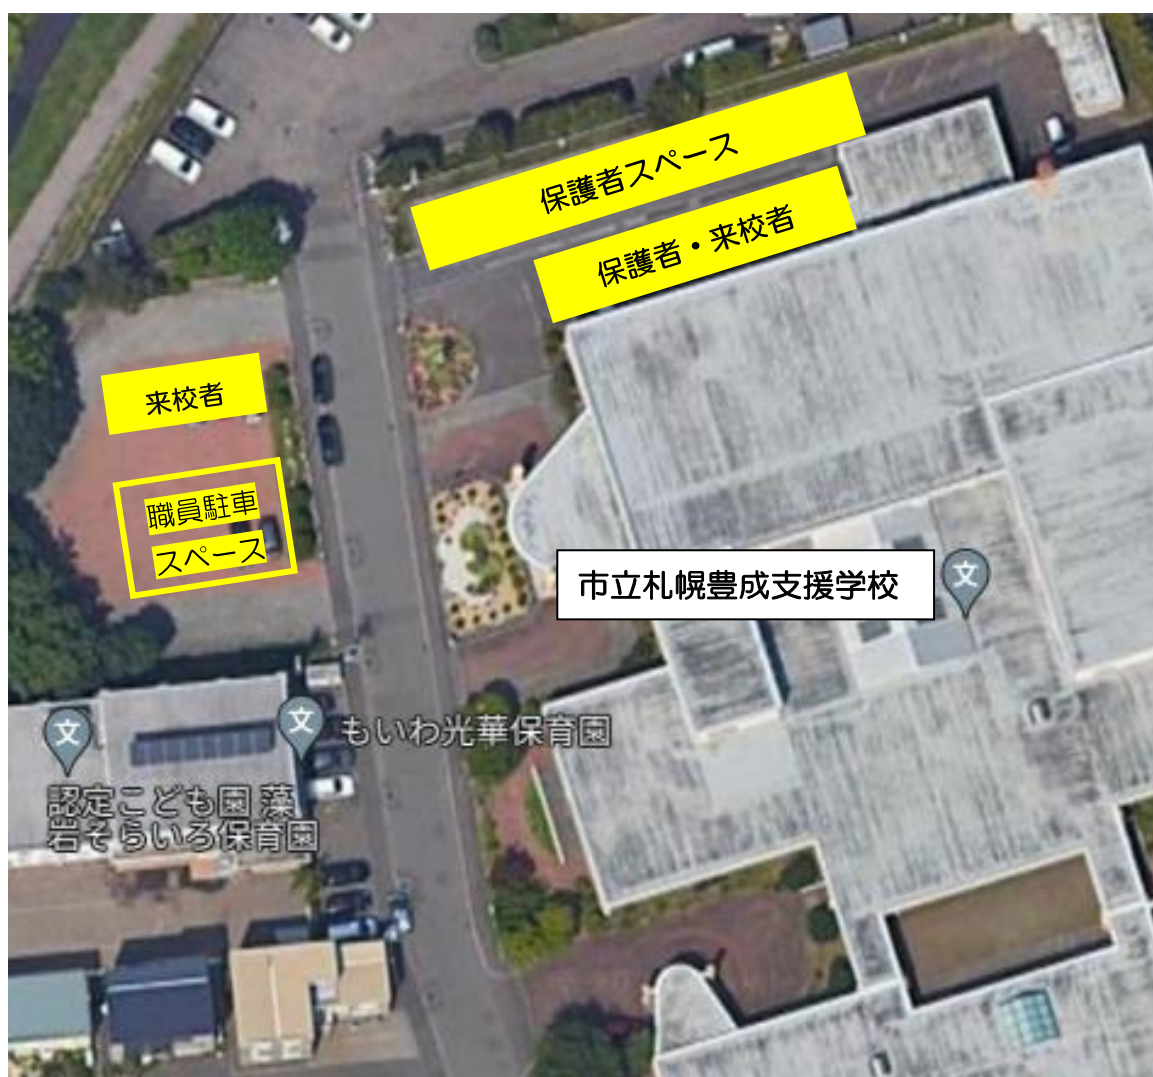

# 来校者の皆様へ 運動会の駐車場について

(Google マップより)

図に示した指定箇所を確認の上、駐車をお願いします。  
当日の朝、係の者が誘導をしますのでご協力をお願いします。  
事故等が発生しないよう、校地周辺及び校地内では最徐行をお願いします。