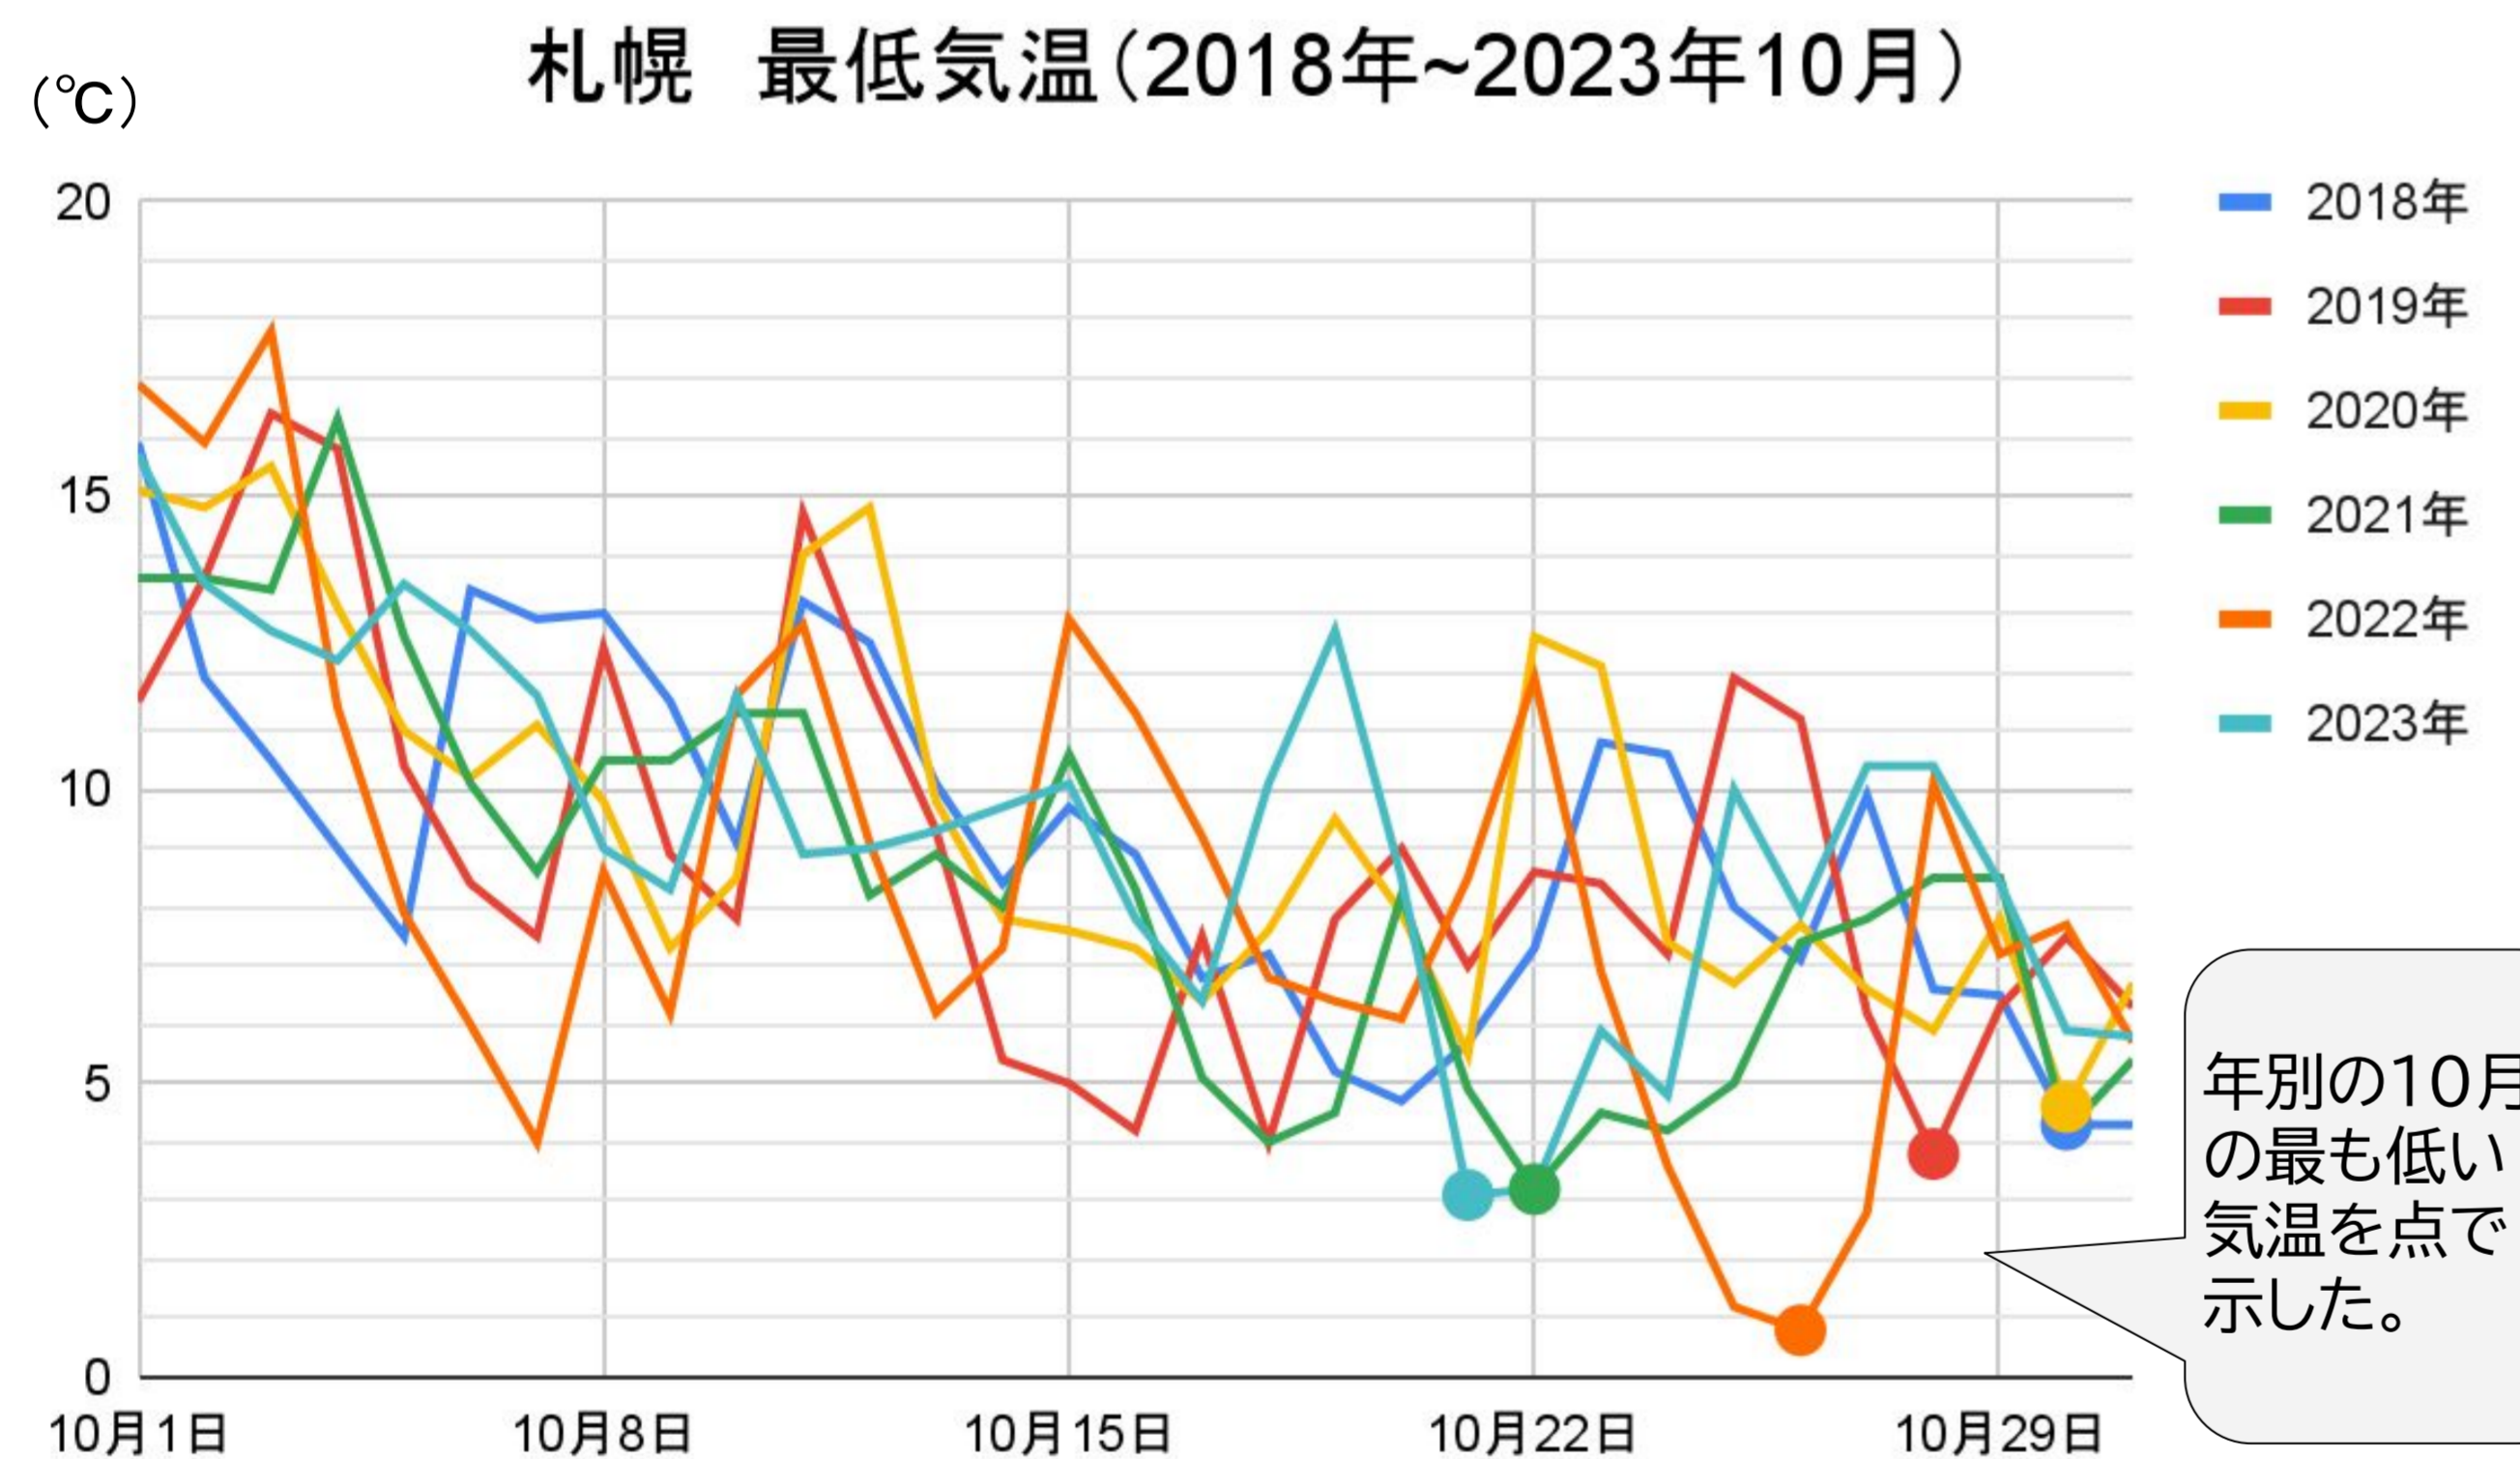

## アブストラクト(研究の概要)

10月の最低気温のデータを分析し作ったグラフを元に初雪予測を行った。また、過去の雪虫発生日・手稲山初冠雪日から初雪日までの期間を元にグラフを作り予測した。その結果、初雪は11月10日と予測した。

## テーマ設定の理由、背景、目的

初雪予測によって、冬タイヤの交換時期の目安を立てやすくするため。さらに、私達も使う交通機関は雪の影響によって左右されやすく、移動時間も前後されやすいため。

## 仮説

- ・例年11月頃に雪が降るため、その前の月である10月の最低気温と初雪が関係している。
- ・雪が降る前には必ず雪虫の飛翔が見られることから、雪虫の飛翔の時期が初雪が降る日と関係している。
- ・平地に雪が降る前に手稲山に雪が降ることから、手稲山の初冠雪と初雪に関係している。

#### グラフから読み取れること

- ・2022年の気温が高低差が大きく、特に最も低い気温が他年と比べても大きく低い。
- ・2023年は10/22付近で最低気温が低くなっており、他の年と比べて比較的遅い。
- ・2019、2020年は初雪の日が早いですが最低気温との相関はない。

10月の最低気温から約20日後に初雪が降っている。

⇒ **11月10日**に初雪が降ると予想する。

札幌年別 初雪日と最低気温日の差