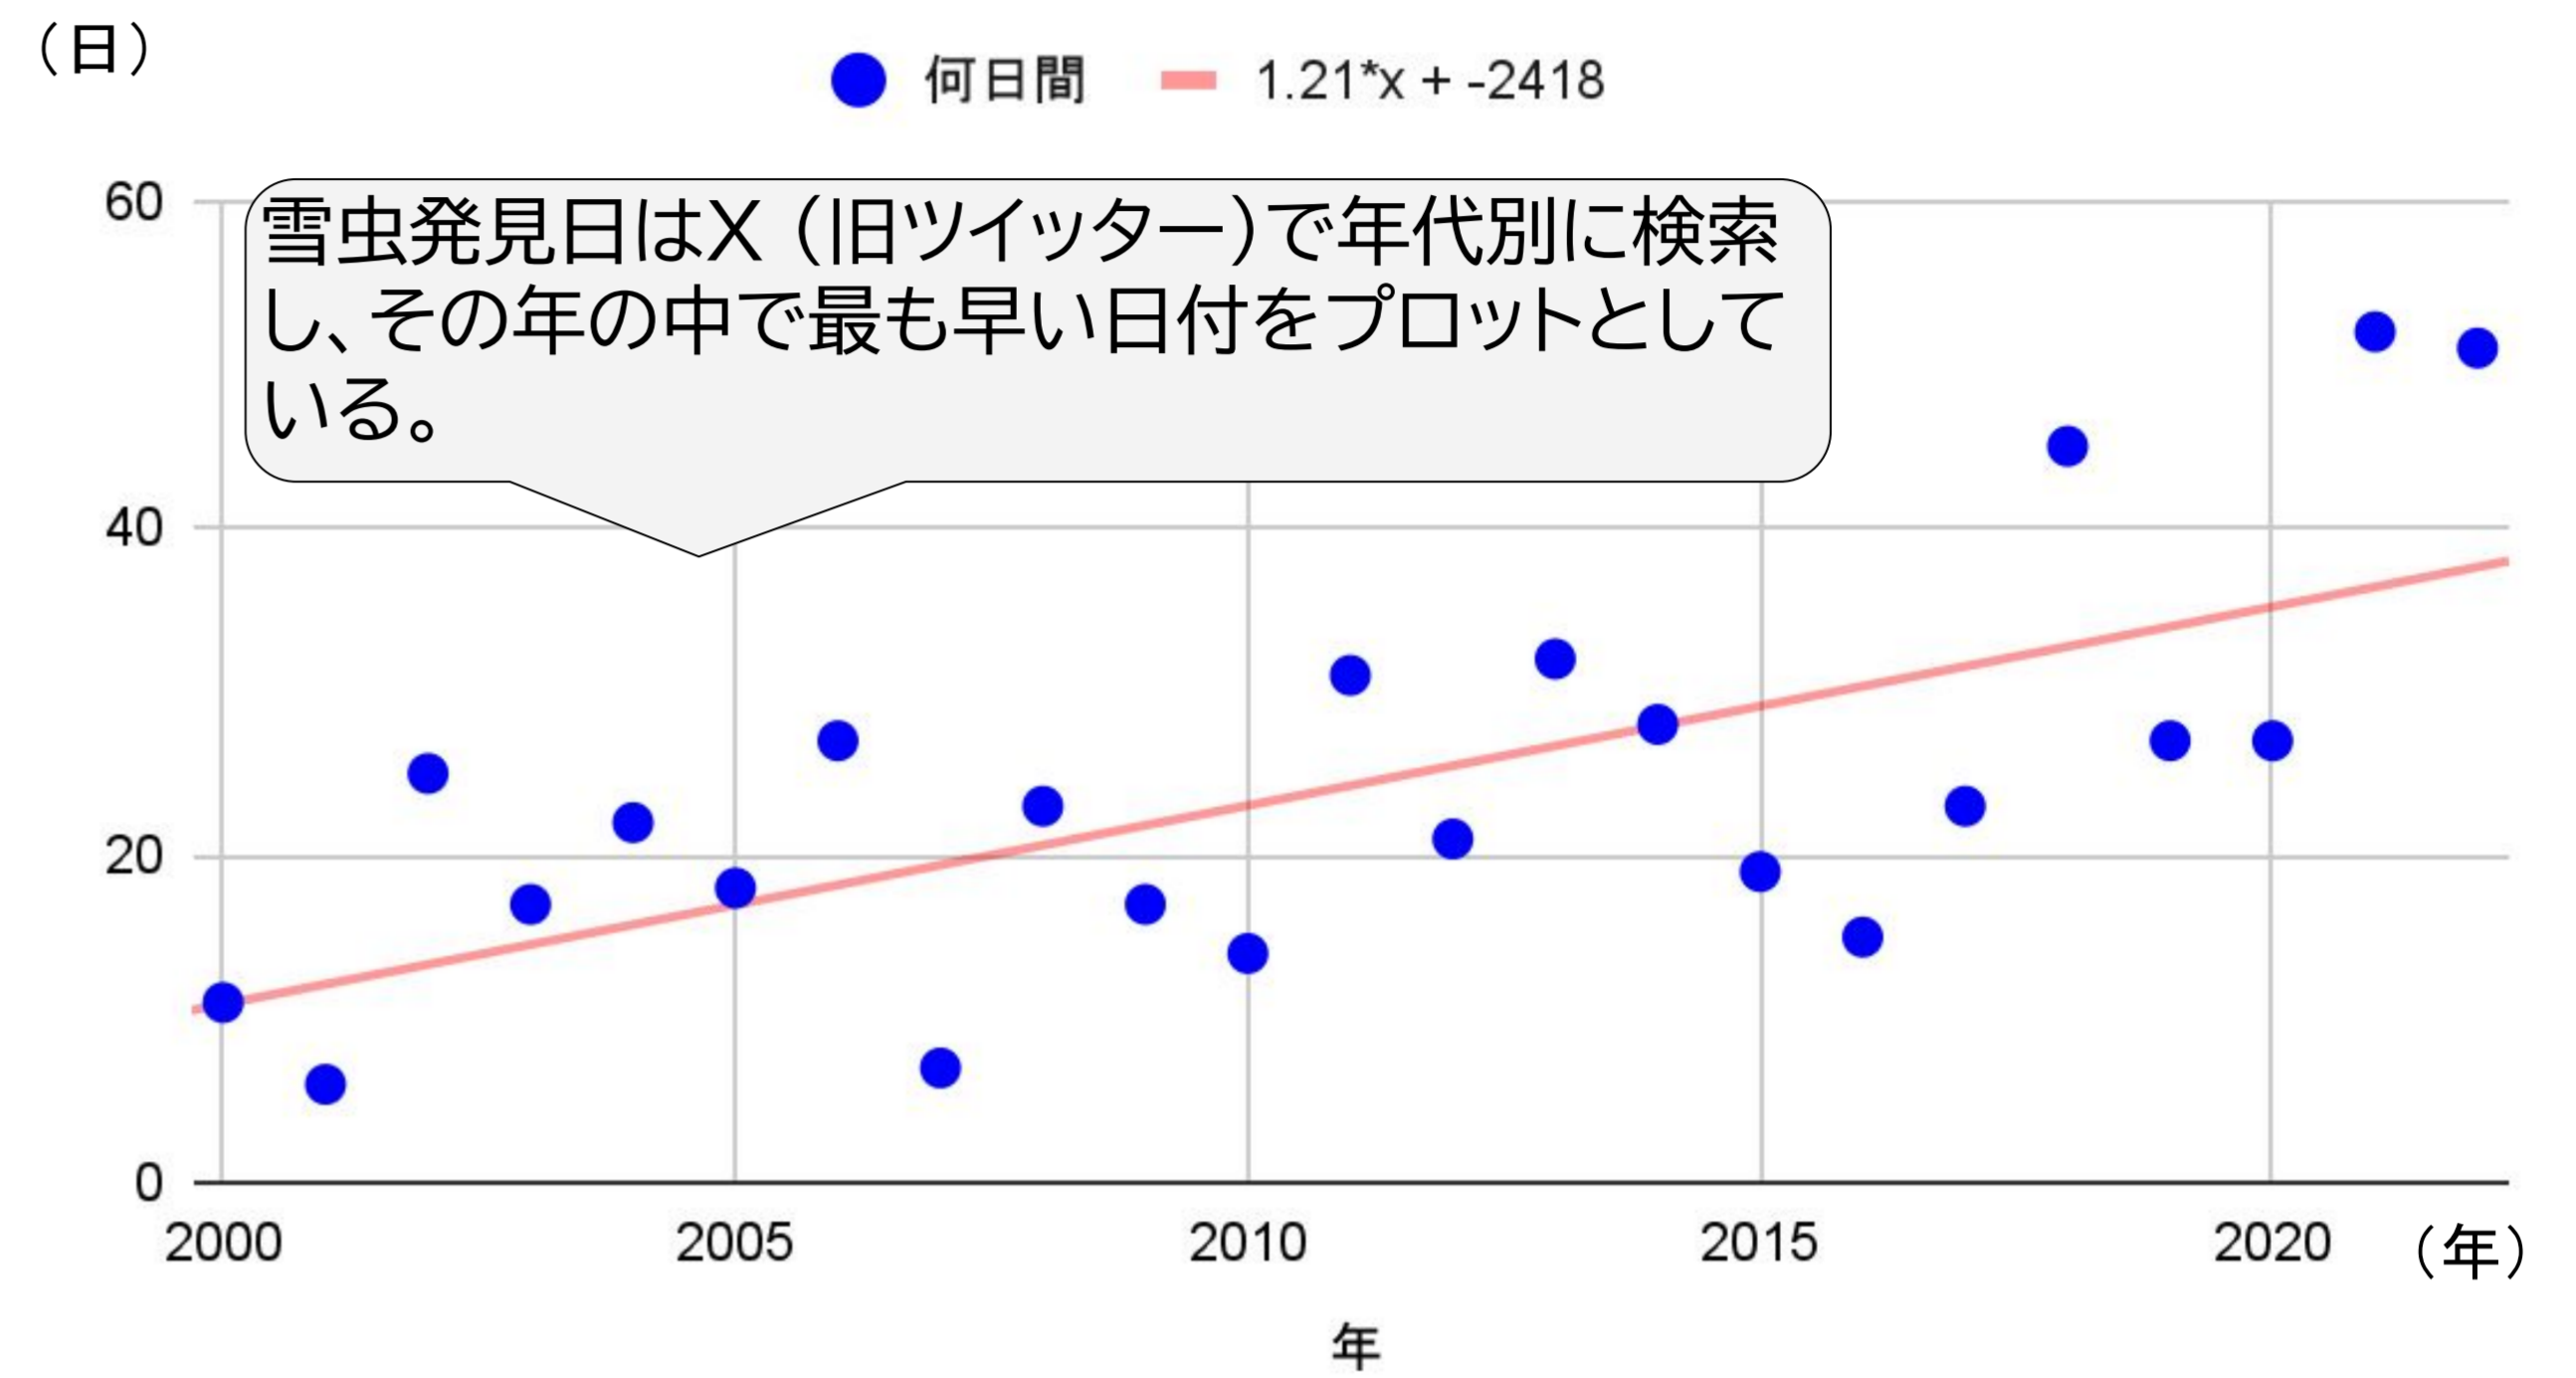

### A 年別10月の平均気温

#### グラフから読み取れること

- ・2022年の気温が高低差が大きく、特に最も低い気温が他年と比べても大きく低い。
- ・2023年は10/22付近で最低気温が低くなっており、他の年と比べて比較的遅い。
- ・2019、2020年は初雪の日が早いですが最低気温との相関はない。

10月の最低気温から約20日後に初雪が降っている。

⇒ **11月10日**に初雪が降ると予想する。

札幌年別 初雪日と最低気温日の差

年	初雪日	10月の最低気温	最低気温と初雪日の差
2018	11/20	10/30	21日
2019	11/7	10/28	10日
2020	11/4	10/30	5日
2021	11/19	10/22	28日
2022	11/16	10/26	21日
2023	11/11	10/21	21日

気象庁の年別の初雪日と10月最低気温日のデータから差を求めて表を作成した。

B,Cで求めたトレンドラインはデータのばらつきをなくし、平均したものであり、全体的な増減を表したものである。

### 「年代別」雪虫発見から初雪が降るまでの期間

- ・「2000～2017年」雪虫の発見から2～3週間程度で初雪が降る。
- ・「2018～2022年」雪虫の発見から4～6週間程度で初雪が降る。  
⇒2023年でも雪虫発見から4～6週間の間に初雪が降る。

・グラフではトレンドラインに2023年を代入すると29.83日後となるため、雪虫発見日10月10日から30日後に初雪が降る。  
⇒ **11月09日**に初雪が降ると予想する。