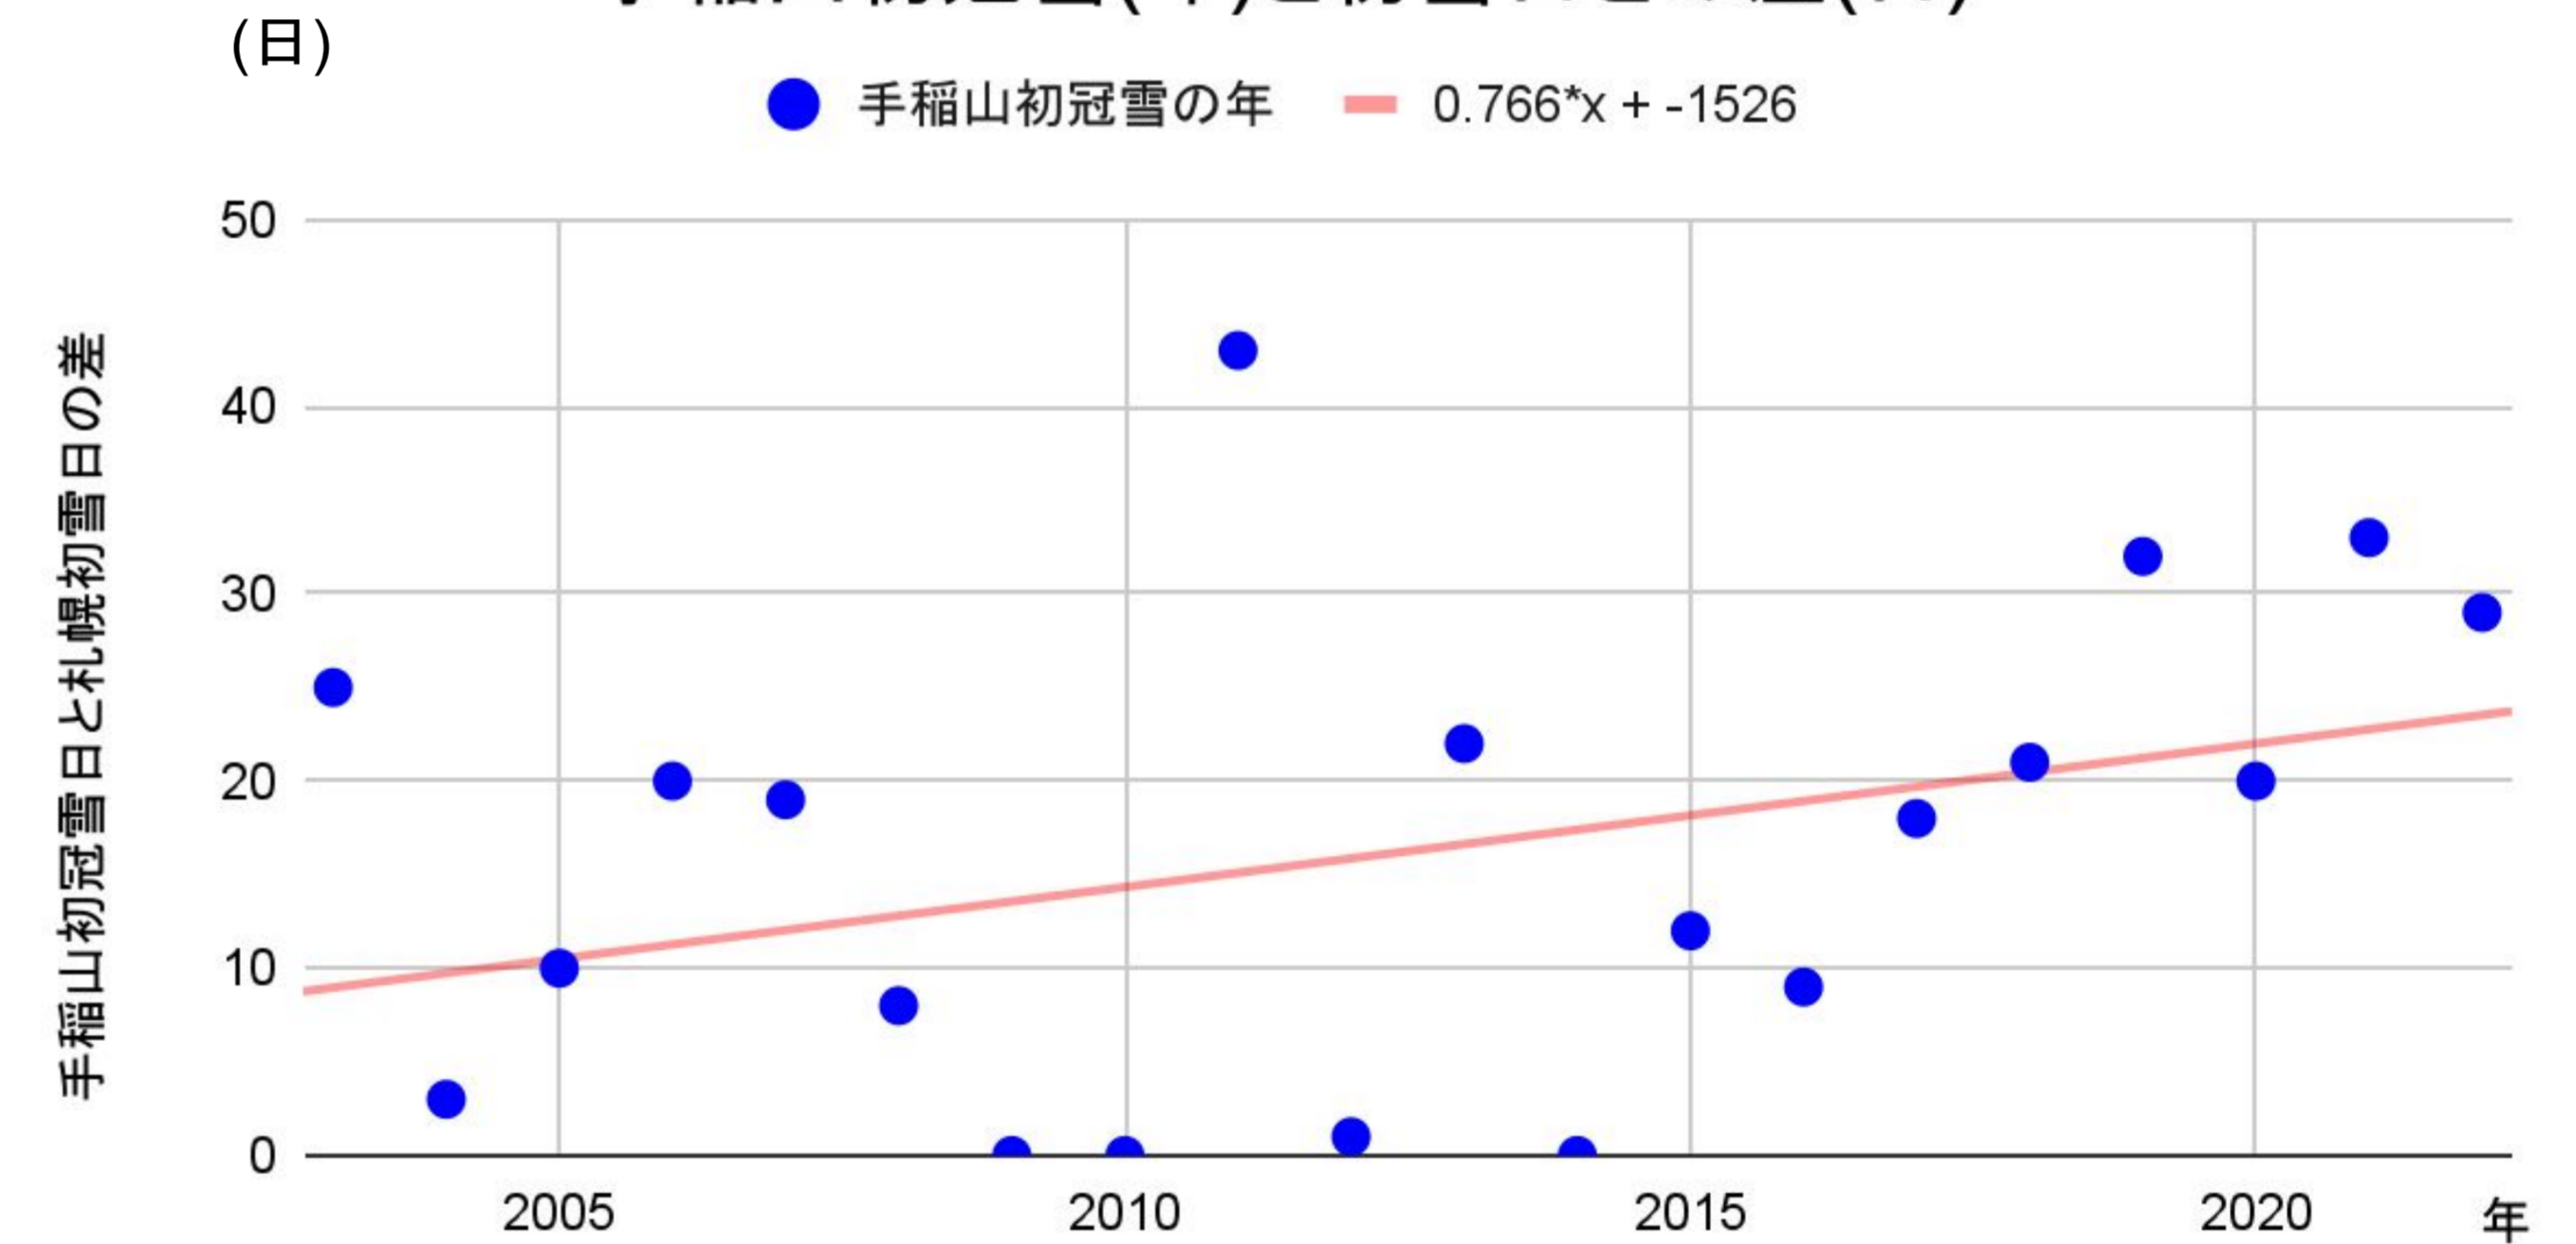

C 手稲山初冠雪

手稲山初冠雪(年)と初雪日との差(日)

- ・10日以上35日以下で雪が降る日が多い。
- ・近年少しずつ差が大きくなっている。

トレンドラインに2023年を代入すると23.618日後となるので初冠雪から四捨五入した24日後に初雪が降る。

⇒ **11月10日**に初雪が降ると予想する。

予想より1日遅かった

結果

最終予想 A,B,Cの平均から ⇒ **11月10日**

2023年の初雪観測日 ⇒ **11月11日**

考察

結果から予想と初雪観測日の差が1日のため、札幌の10月の最低気温、雪虫の飛翔時期、手稲山の初冠雪から初雪日を予測できる可能性がある。しかし、使用した期間が短く、信頼性に欠けるXからのデータを使用したことからこの研究方法や結果が正しかったとは言いにくい。データの量が多ければ多いほど信頼性が高いといえる。

出典

- ・<https://blog.goo.ne.jp/mt33tiger3/e/e8d8548a4040131c3b8b81ed400aa0ff/?cid=d71e0c6c020a68f45caba6ddf909b9b6>
- ・<https://www3.nhk.or.jp/sapporo-news/20231026/7000061985.html>
- ・<https://twitter.com/?lang=ja>
- ・<https://www.hbc.co.jp/tv/2023hatsuyuki/data.html>
- ・<https://nuki2pon.exblog.jp/8837045/>
- ・<https://narakanko-enjoy.com/?p=41724>
- ・<https://www.jma.go.jp/jma/index.html>
- ・<https://www.hbc.co.jp/tv/2023hatsuyuki/data.html>
- ・<https://www.hbc.co.jp/tv/2023hatsuyuki/data.html>